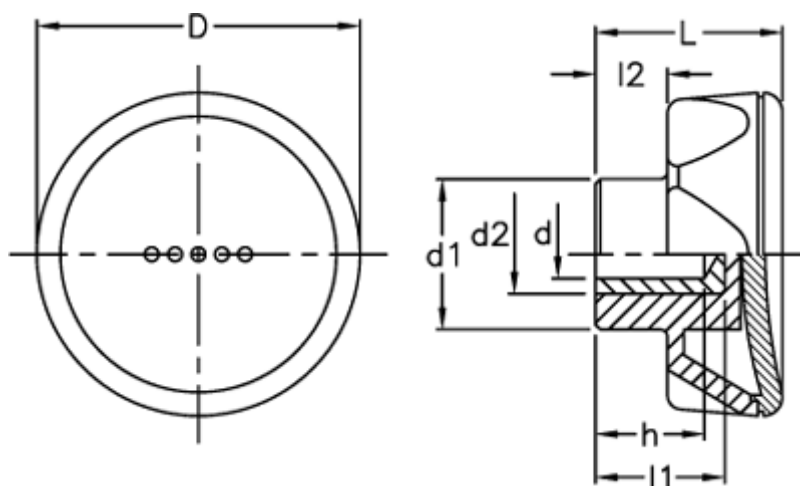

Varenummer: 23052214066
Beskrivelse: E+G Drejeknop
ELK.56-A8-C6 rød dækkappe

Mål

D	= 56
d1	= 26.5
d2	= 14
d H9	= 8
h	= 14
L	= 29
l1	= 18
l2	= 11